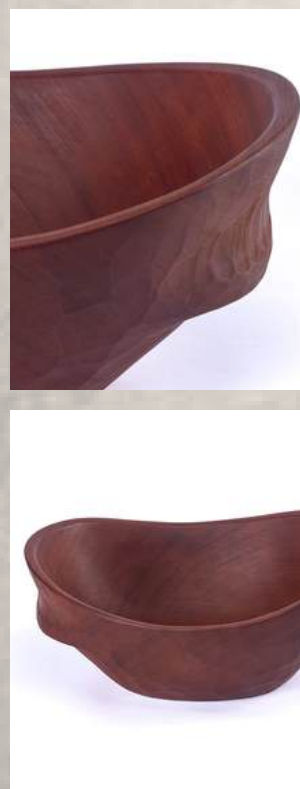

### Detalles:

Este Pocillo Atravesado recibió el Sello de Excelencia Artesana de la Unesco.

El tallado es en forma transversal, de ahí su nombre, por la dirección que toman las vetas en la fuente.

## Fuente Canoa Plátano

53 x 17 x 14 cm.

### Detalles:

Es un elemento de diseño y funcionalidad, perfecta para cualquier espacio.

## Pocillo madera diseño huevo

*35 x 22 x 15 cm.*

Detalles:

Pocillo de madera nativa  
diseño huevo, tallada a  
mano por el artesano  
Héctor Bascuñán, de  
Villarrica (La Araucanía).