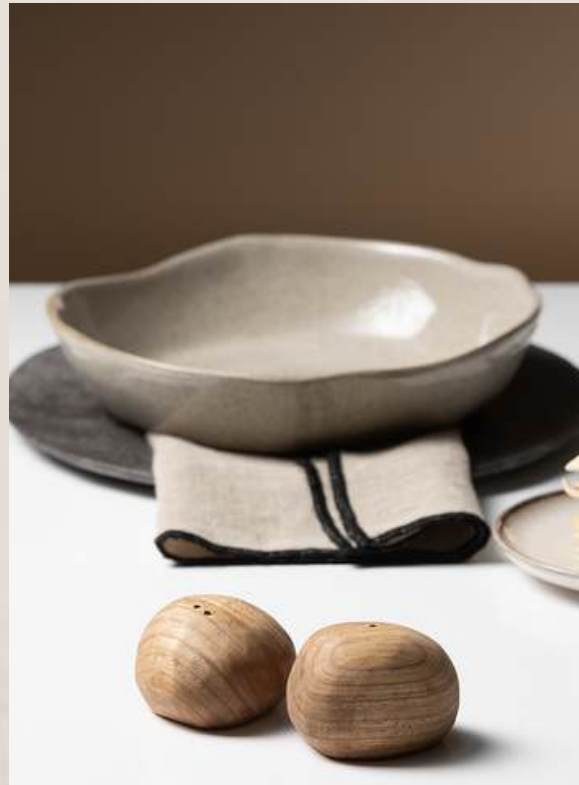

Set salero y pimentero liso

Puede variar la veta de cada madera

Detalles:

Su forma representa piedras de los bosques, ríos y lagos del sur de Chile. Esta colección nace de la colaboración entre Iván González, de Lingue Rojo, y la interiorista Paulina Ríos.

Candelabros Pewma

8 – 10 – 14 y 20 cm.

Detalles:

Lingue Rojo y la diseñadora Paulina Ríos presentan una colección que celebra la madera chilena y su origen natural. Las piezas, talladas a mano, evocan las formas de los hongos del bosque.